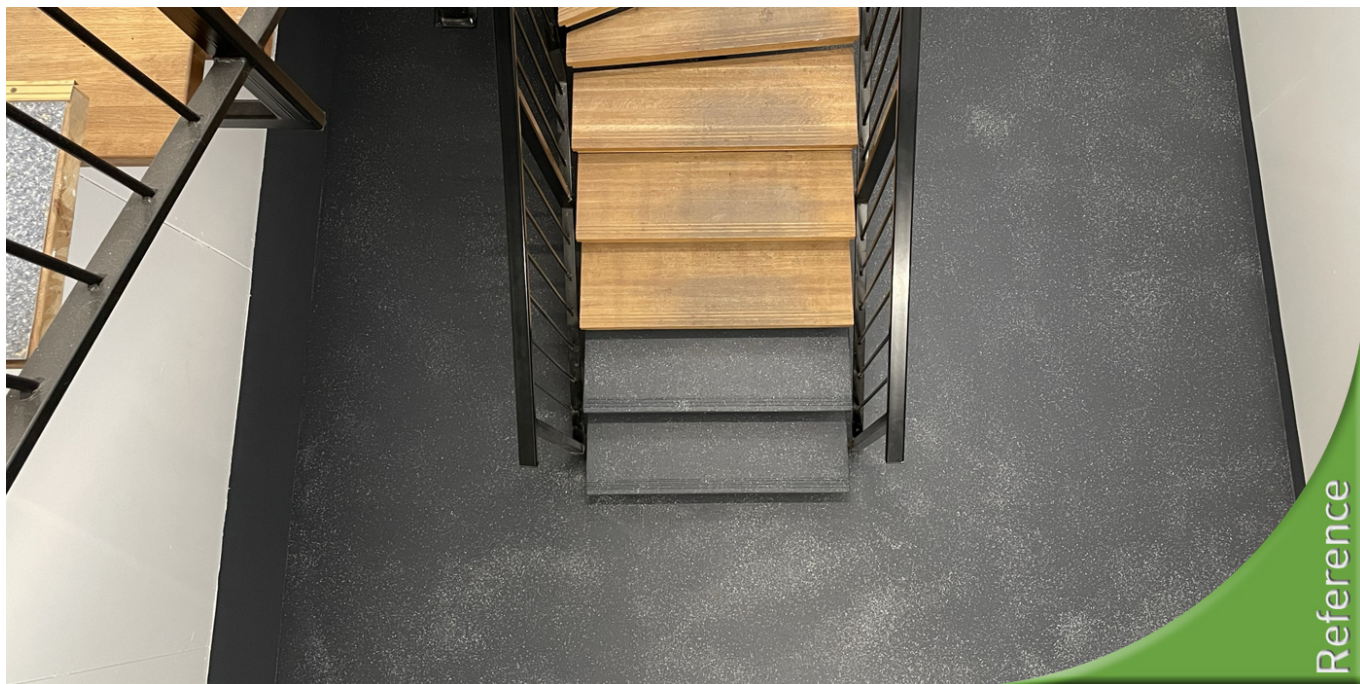

## Työseloste

Kohteessa vanha epoksilattia jonka pinta hiottiin auki. Seinä-lattiarajan liittymät tiivistettiin ElaProof Indoorilla ja Tukikankaalla. Ulkoseinän sisäpuoleinen sokkeli käsiteltiin ElaProof+SAND Sokkelirouheella. Näiden jälkeen käsiteltiin lattia kahteen kertaan ElaProof+SAND Lattiapinnoitteella (hiekat: keskikarkea ja hieno). Lopulliseen pintaa haluttiin elävyyttä, joten asiakas valitsi viimeiseksi pinnaksi ElaProof Art&Deco ColourChipsit. Helpon siivouksen takaa ELACOAT TopCoat käsittely.