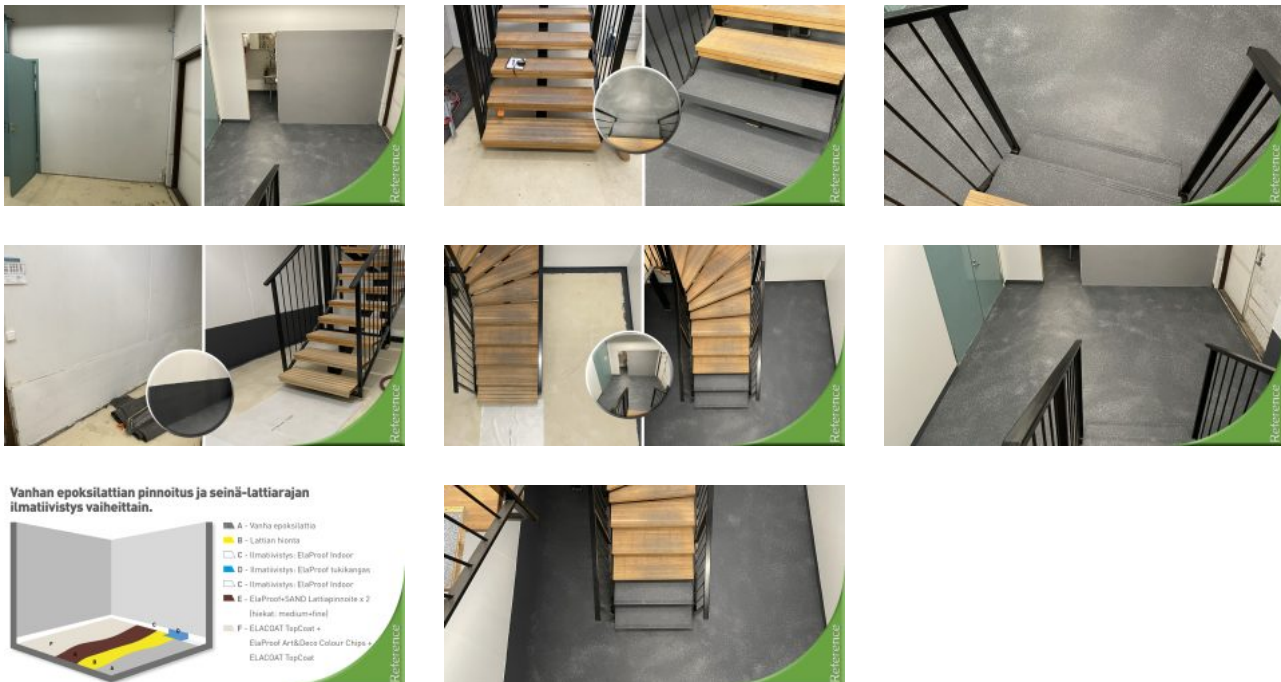

Kohteessa käytetyt tuotteet

- [ElaProof Indoor H](#)
- [ElaProof Tukikangas](#)
- [ElaProof+SAND Lattiapinnoite](#)
- [ElaProof Art&Deco Colour Chips](#)
- [ELACOAT TOPCOAT](#)
- [ElaProof+SAND Sokkelirouhe](#)

Kaikki edellä esitetyt tiedot perustuvat tutkimustuloksiin, nykytietämykseen ja kokemukseemme. Ne eivät poista tuotteen käyttäjän vastuuta tehdä omia testejä ja kokeita, jotta kaikki tekijät ja olosuhteet, jotka voivat vaikuttaa tuotteiden asennukseen ja käyttöön, tulisi huomioida. Mitään takeita liittyen ominaisuuksiin tai tuotteen soveltuvuuteen tiettyihin tarkoituksiin ei voida antaa tämän tiedon perusteella. Kaikki kuvaukset, piirrokset, valokuvat, tiedot, suhteet, annoskoot, painot ym. ovat ohjeellisia. Emme ole vastuussa, mikäli tuotetta käytetään vastoin tässä esitettyjä ohjeita. Tuotteen käyttäjän vastuulla on testata tuotteen sopivuus käyttökohteeseen. Vastamme vain tuotteen laadusta ja takaamme, että se läpäisee kriittisen laaduntarkastuksemme. Tuotetietoja päivitetään säännöllisesti, on kuitenkin käyttäjän vastuulla hankkia viimeisin voimassa oleva tuotetieto, joka löytyy osoitteesta www.elaproof.com. Pidätämme oikeuden muutoksiin. © Build Care Oy